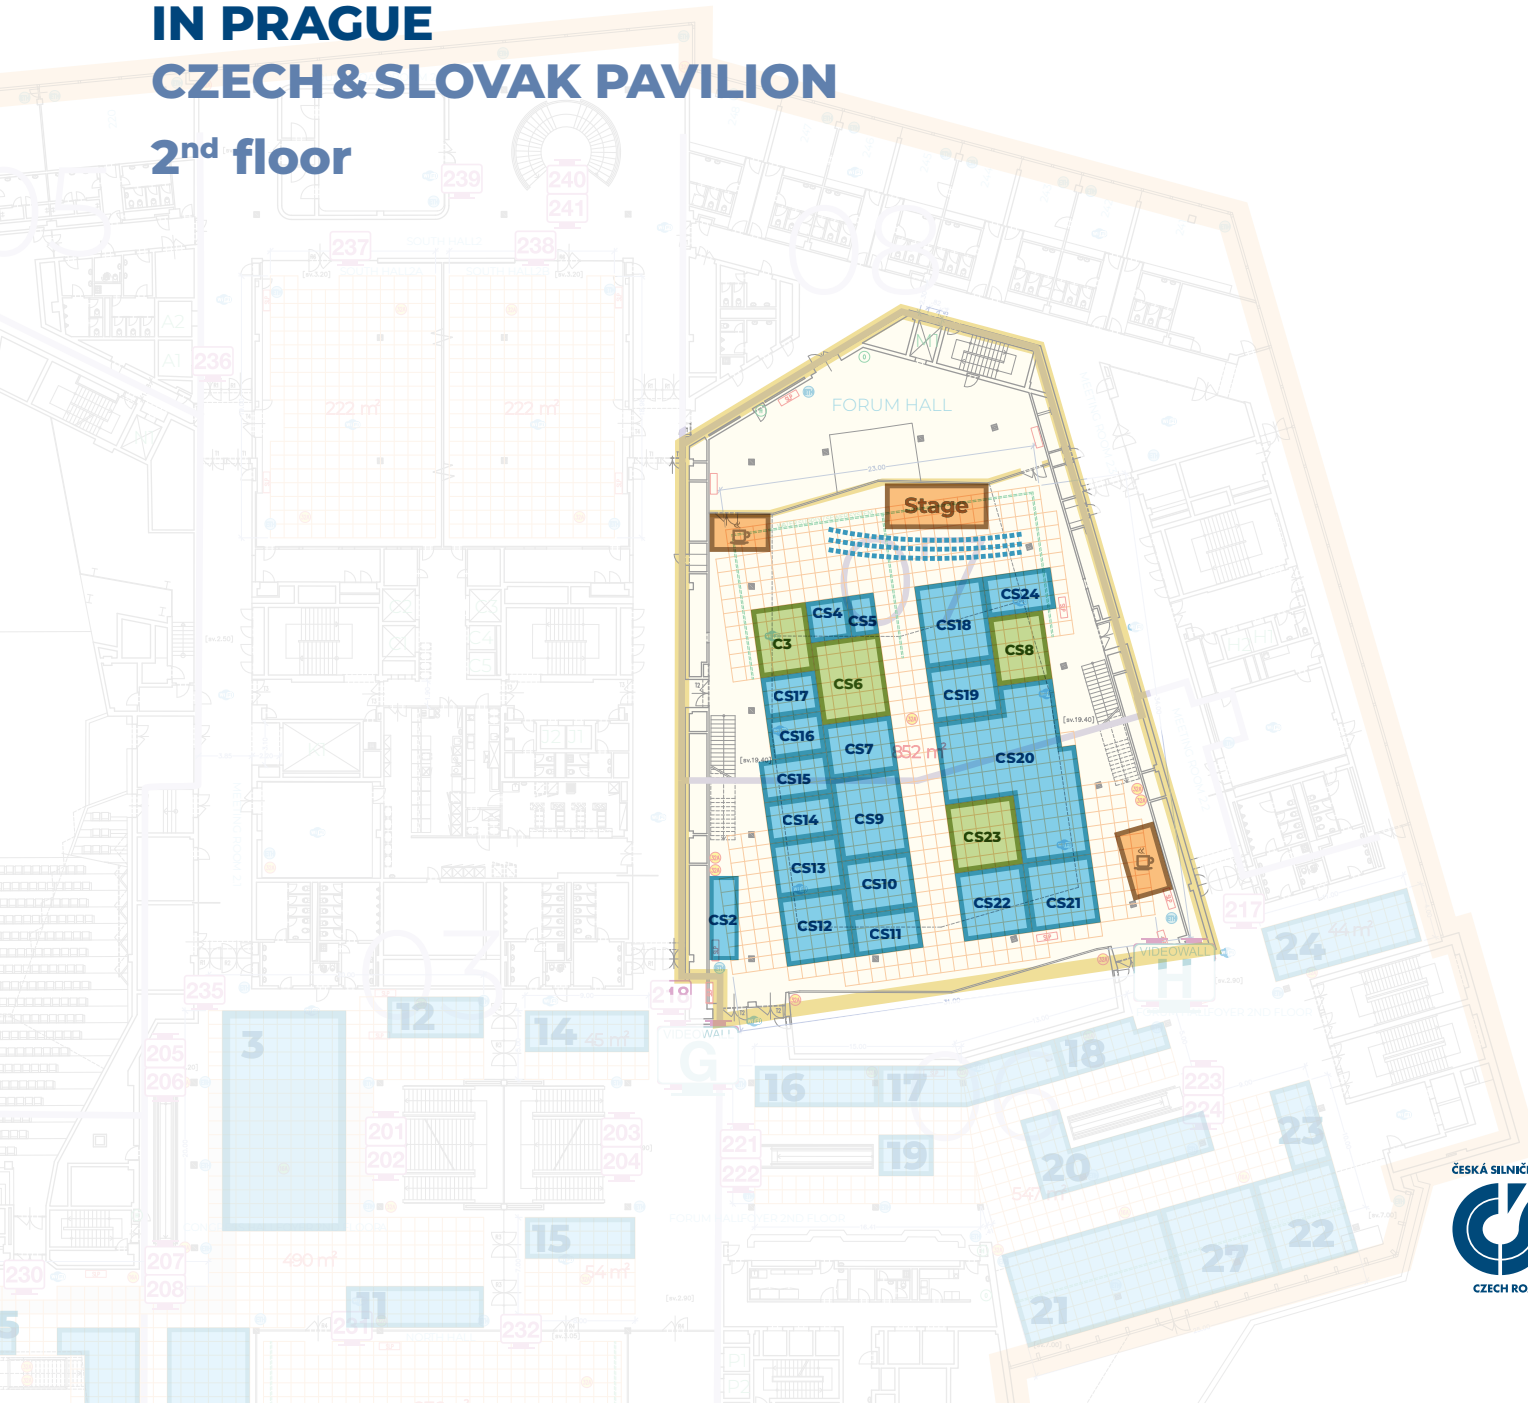

# WORLD ROAD CONGRESS 2023 IN PRAGUE CZECH & SLOVAK PAVILION

2<sup>nd</sup> floor

XXVII<sup>TH</sup> WORLD  
ROAD CONGRESS  
PRAGUE 2023

N.	m <sup>2</sup>	
CS2	12	ČSS
CS3	20	Available
CS4	9	HBH
CS5	6	CDV
CS6	30	Available
CS7	20	MD, SFDI, ŘSD
CS8	20	Available
CS9	25	ĐUROVE
CS10	20	Pre-booked
CS11	15	MEDIS
CS12	25	VINCI Construction CS
CS13	20	COLAS
CS14	15	SWIETELSKI
CS15	15	STRABAG
CS16	12	HOCHTIEF
CS17	12	CROSS
CS18	30	VARS
CS19	20	Via Salis
CS20	95	SLOVENSKO
CS21	25	DOPRASTAV
CS22	25	METROSTAV
CS23	25	Available
CS24	15	NDS